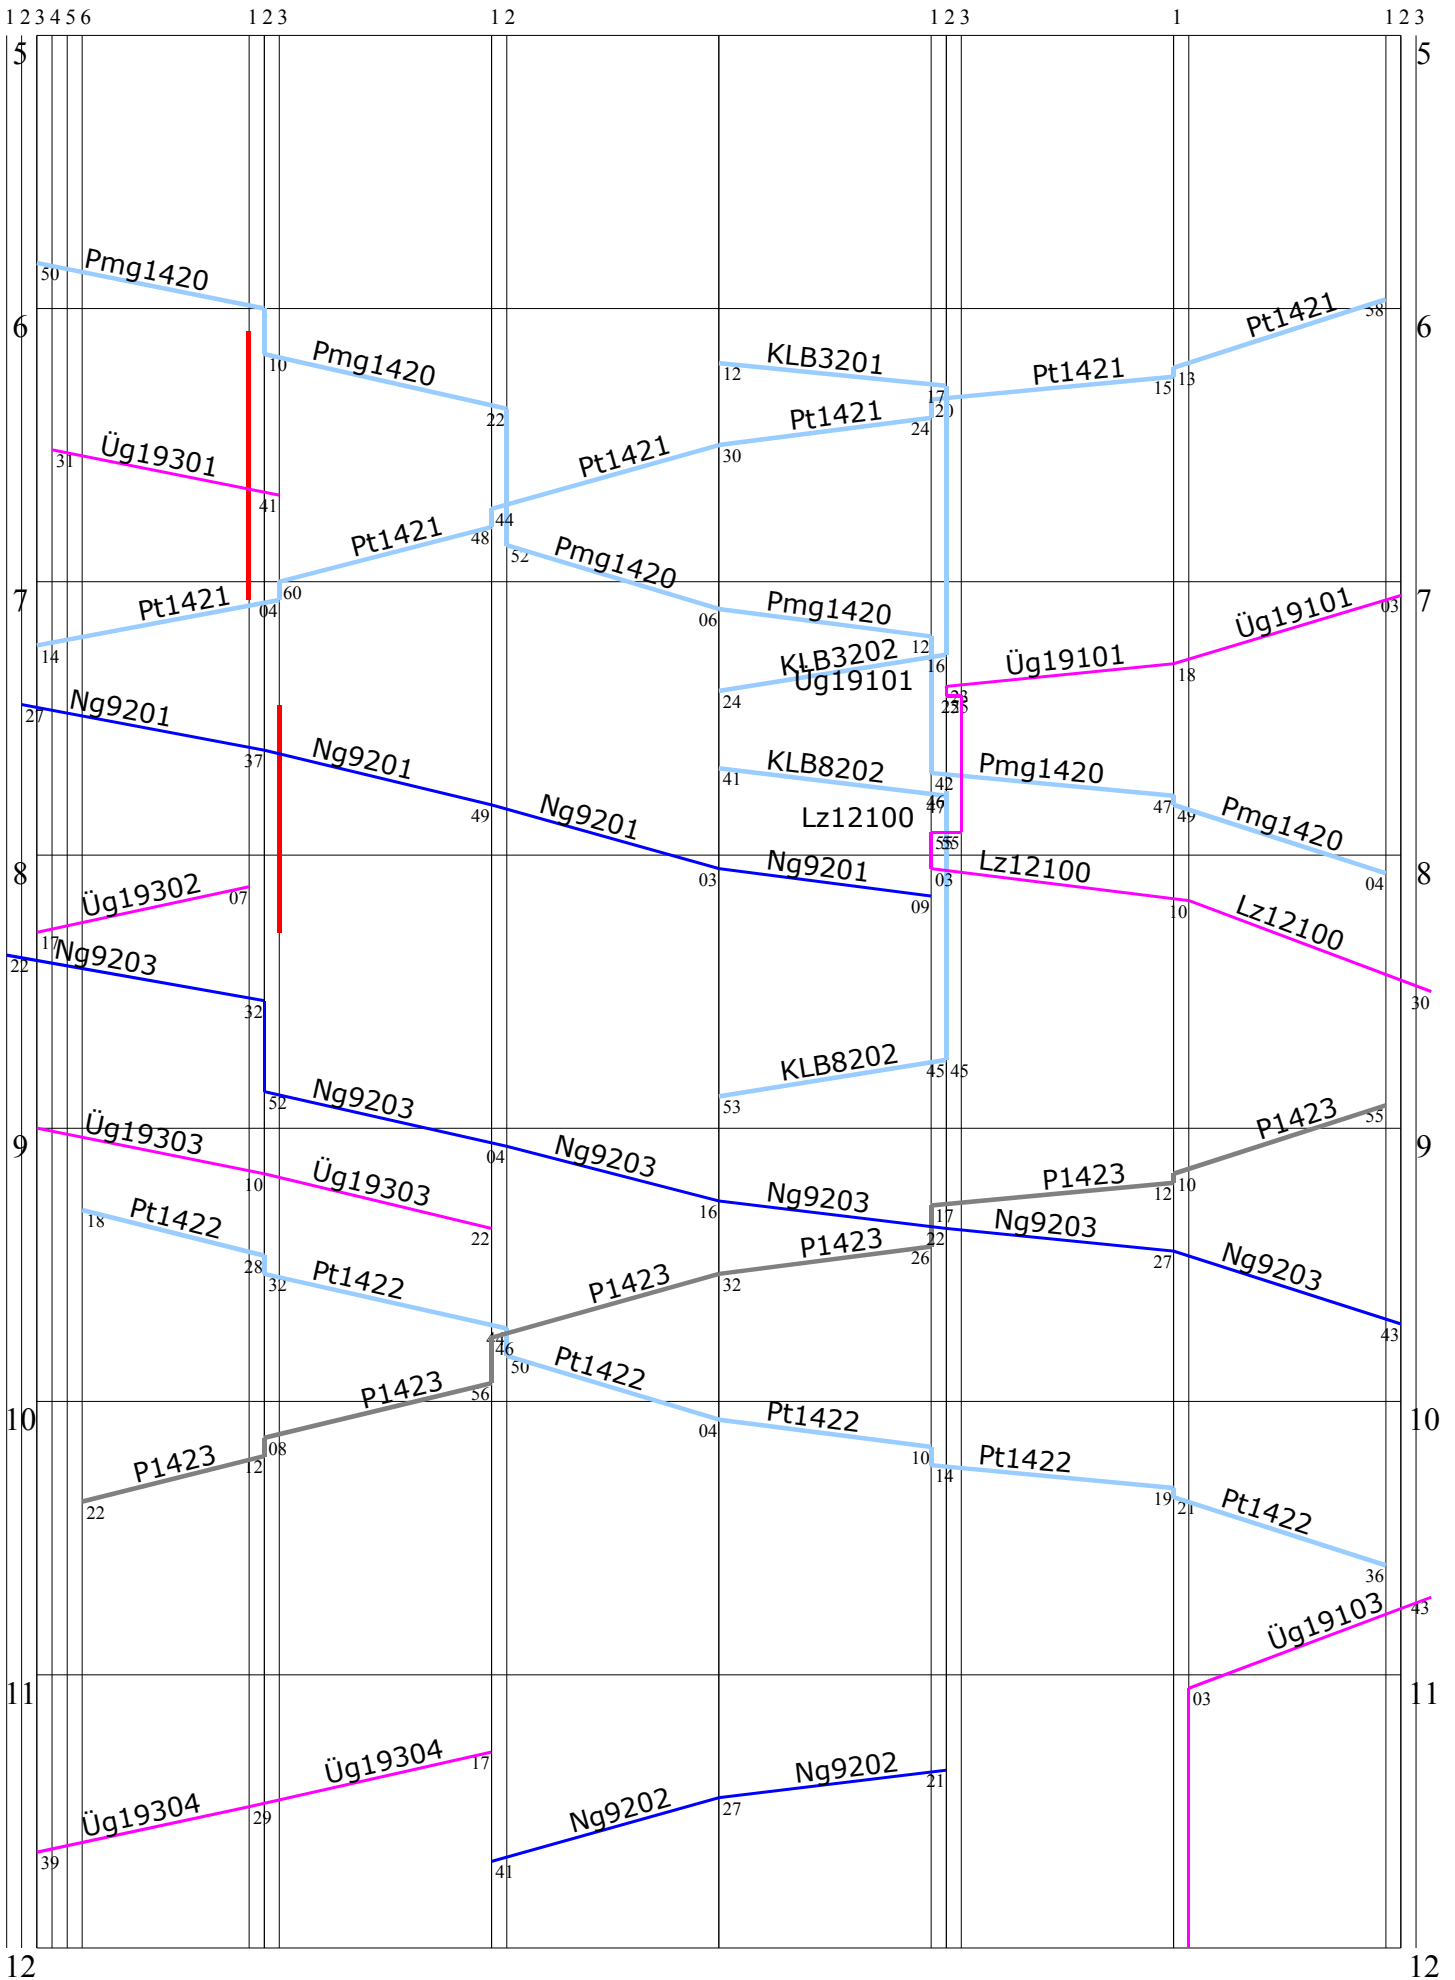

# KBS 245g

Lin            Wil            Obr            Abzwg            Brx            LTB            HSBG  
 KM: 0        KM: 12        KM: 27        KM: 44        KM: 52        KM: 58        KM: 75